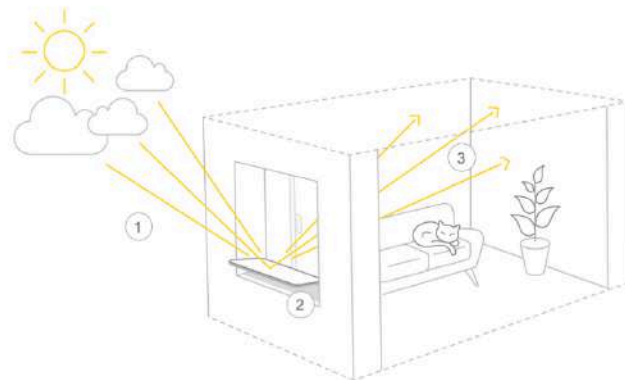

*Réflecteur Espaciel en situation sur un rebord de fenêtre*

**Espaciel vient en aide aux occupants de logements sombres.** Véritable innovation sur le marché, son réflecteur de lumière permet d'utiliser la clarté du jour pour **illuminer instantanément une pièce**. Comment cela fonctionne-t-il ? Le réflecteur Espaciel reflète la lumière naturelle pour la transmettre au sein du foyer. Il fonctionne tous les jours même sans soleil, simplement avec la lumière du jour. Sa surface hautement réfléchissante est constituée d'**aluminium, polymère et céramique**. 30% plus efficace, 5 fois plus légère qu'un simple miroir le Réflecteur Espaciel est totalement incassable.

### 2 - Transmettre

L'inclinaison permet de rediriger le flux de lumière naturelle chez vous.